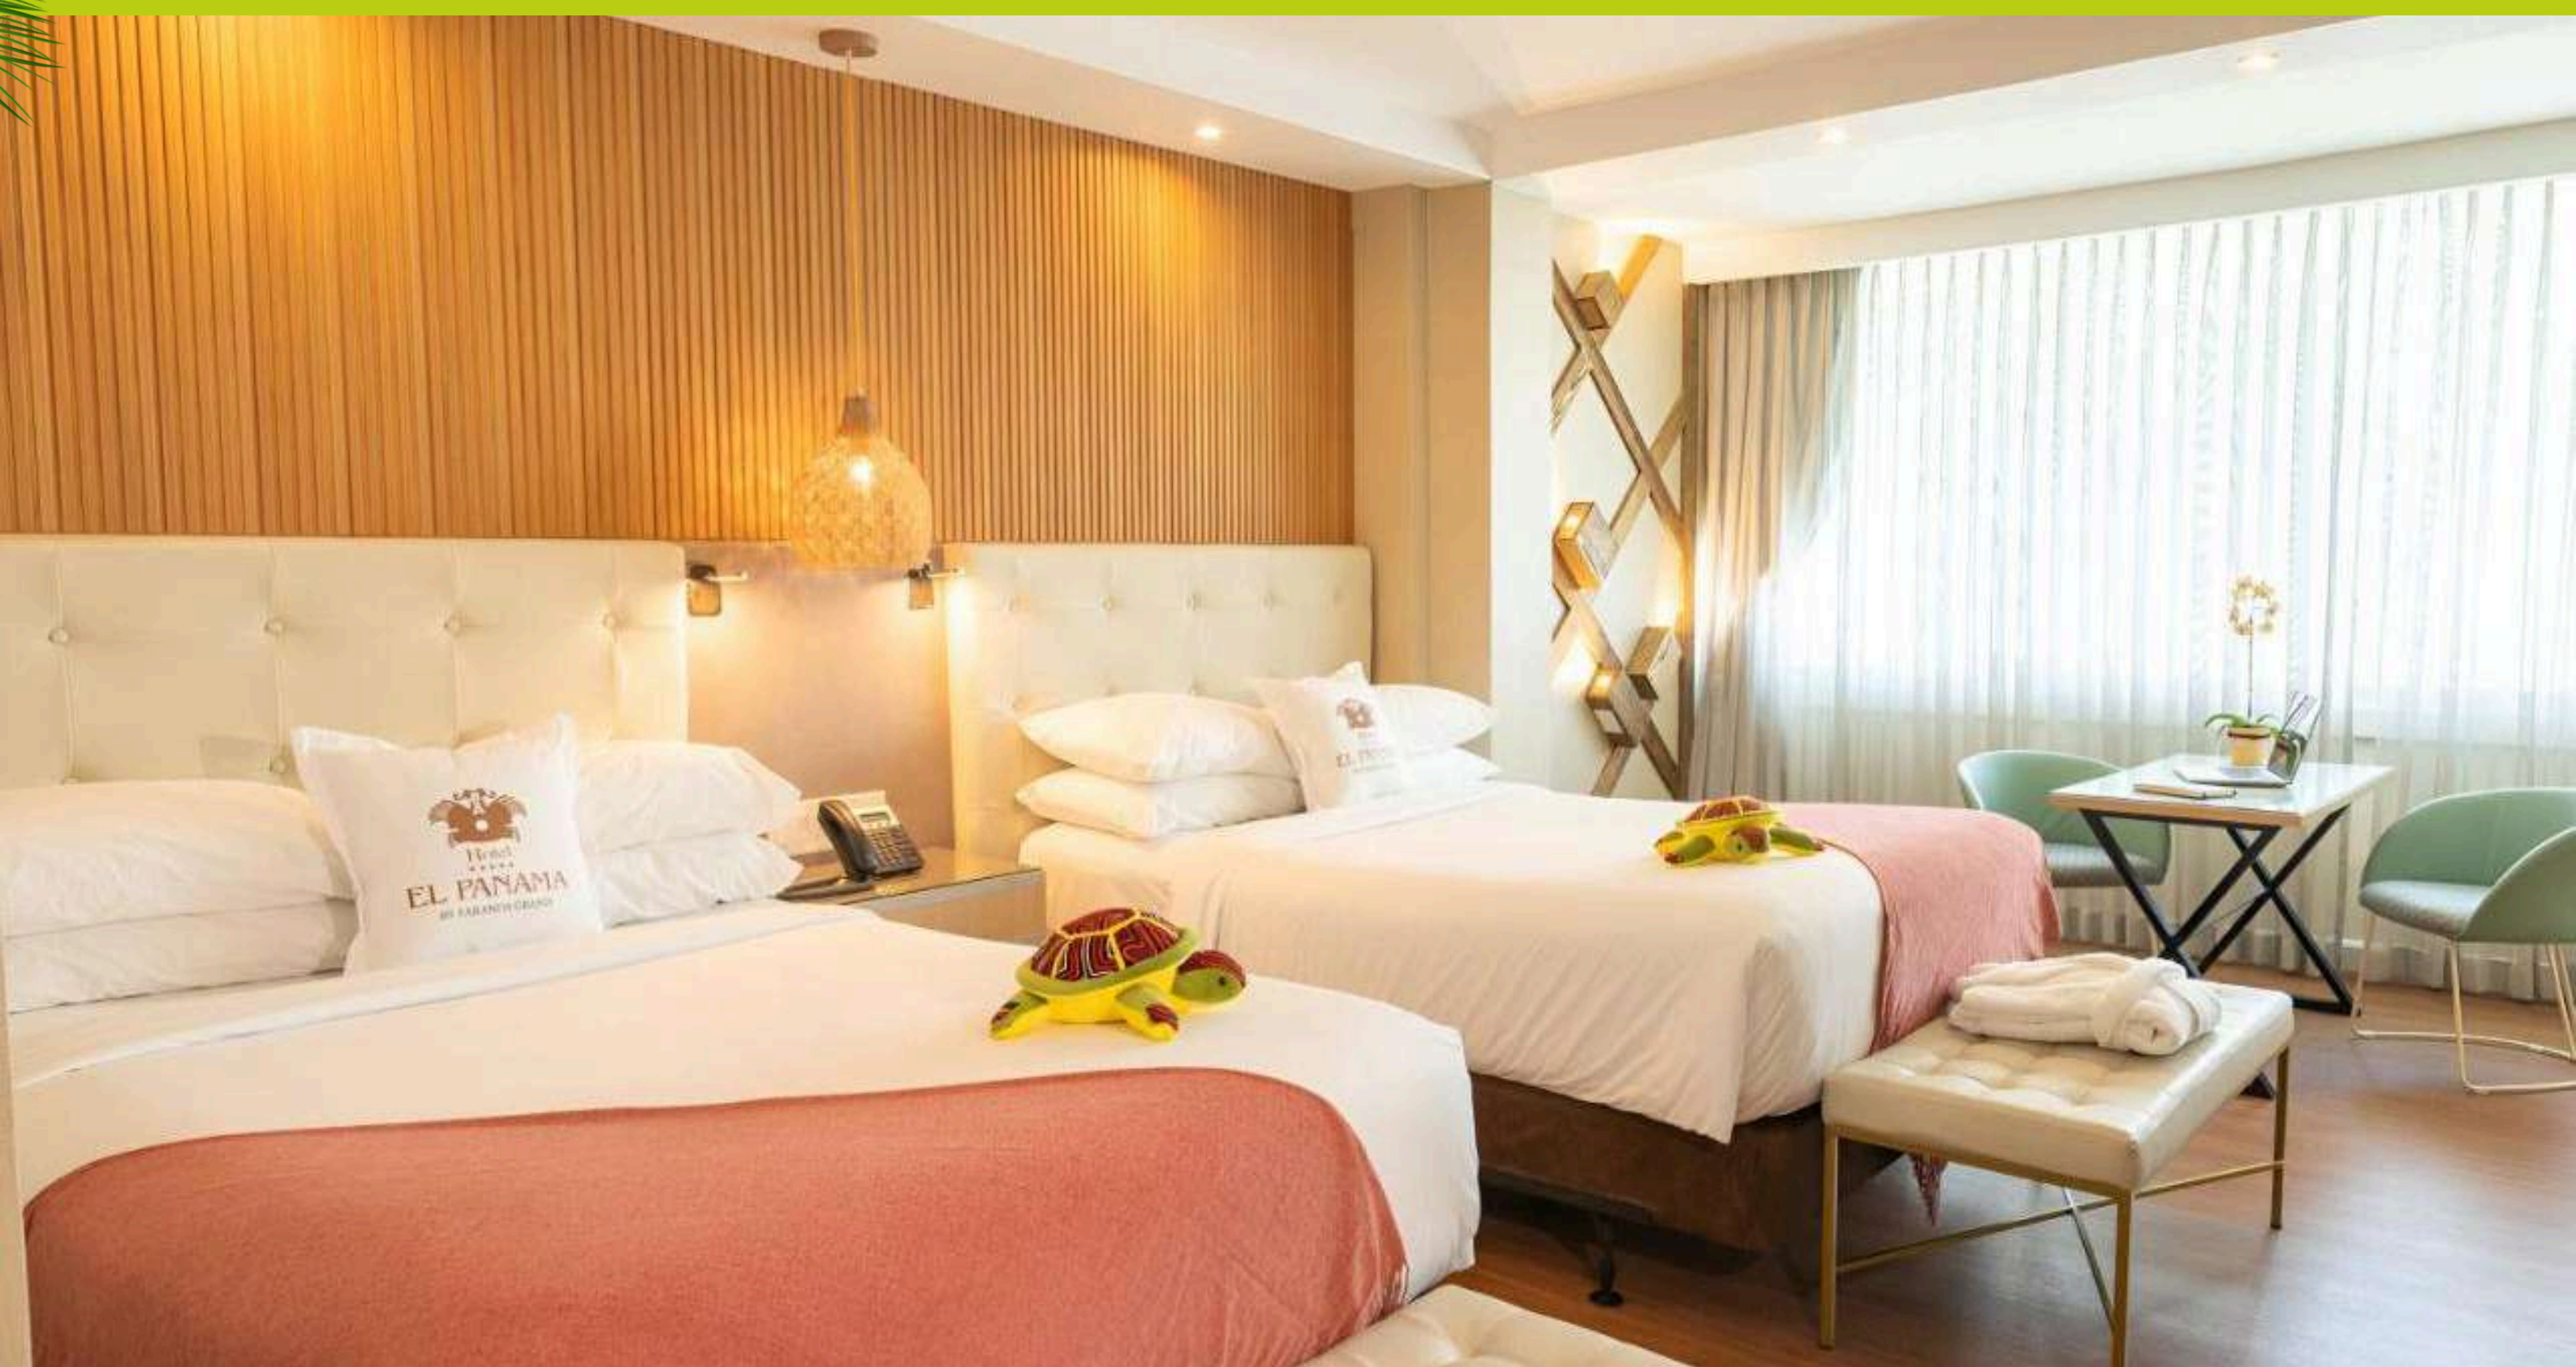

Actividades exclusivas
en el área de la Piscina

Hotel

EL PANAMA

BY FARANDA GRAND

BENEFICIOS EXCLUSIVOS PARA RESERVA GESTIONADAS POR MEDIO DEL LINK DE LA COPA IGA 2026

¡Haz de tu estancia una experiencia única en nuestra habitación Premium! Disfruta del delicioso desayuno buffet en nuestro restaurante, internet inalámbrico, acceso al gimnasio, piscina y áreas comunes. Las habitaciones, ubicadas entre los pisos 5 y 8 de nuestra exclusiva torre, totalmente remodelada, están equipadas con TV de pantalla plana, baño privado, cafetera y utensilios de planchado para tu comodidad. ¡Tu refugio de lujo te espera en el Hotel El Panamá!

¡Haz de tu estancia una experiencia única en nuestra cabaña Premium! Disfruta del delicioso desayuno buffet en nuestro restaurante, internet inalámbrico, acceso al gimnasio, piscina y áreas comunes. Ubicada frente a la piscina y los restaurantes del hotel, tu cabaña está equipada con TV de pantalla plana, baño privado, cafetera y utensilios de planchado para tu comodidad. ¡Relájate y vive el lujo en el Hotel El Panamá!

¡Haz de tu estancia una experiencia única en nuestra habitación estándar! Ubicada en los pisos bajos, esta opción cómoda y accesible te permitirá vivir la experiencia de competir y hospedarte en el mismo lugar. Disfruta de un delicioso desayuno buffet en nuestro restaurante, internet inalámbrico, acceso al gimnasio, piscina y áreas comunes. Las habitaciones están equipadas completamente equipadas . ¡Todo lo que necesitas para una estancia práctica y cómoda en el Hotel El Panamá!