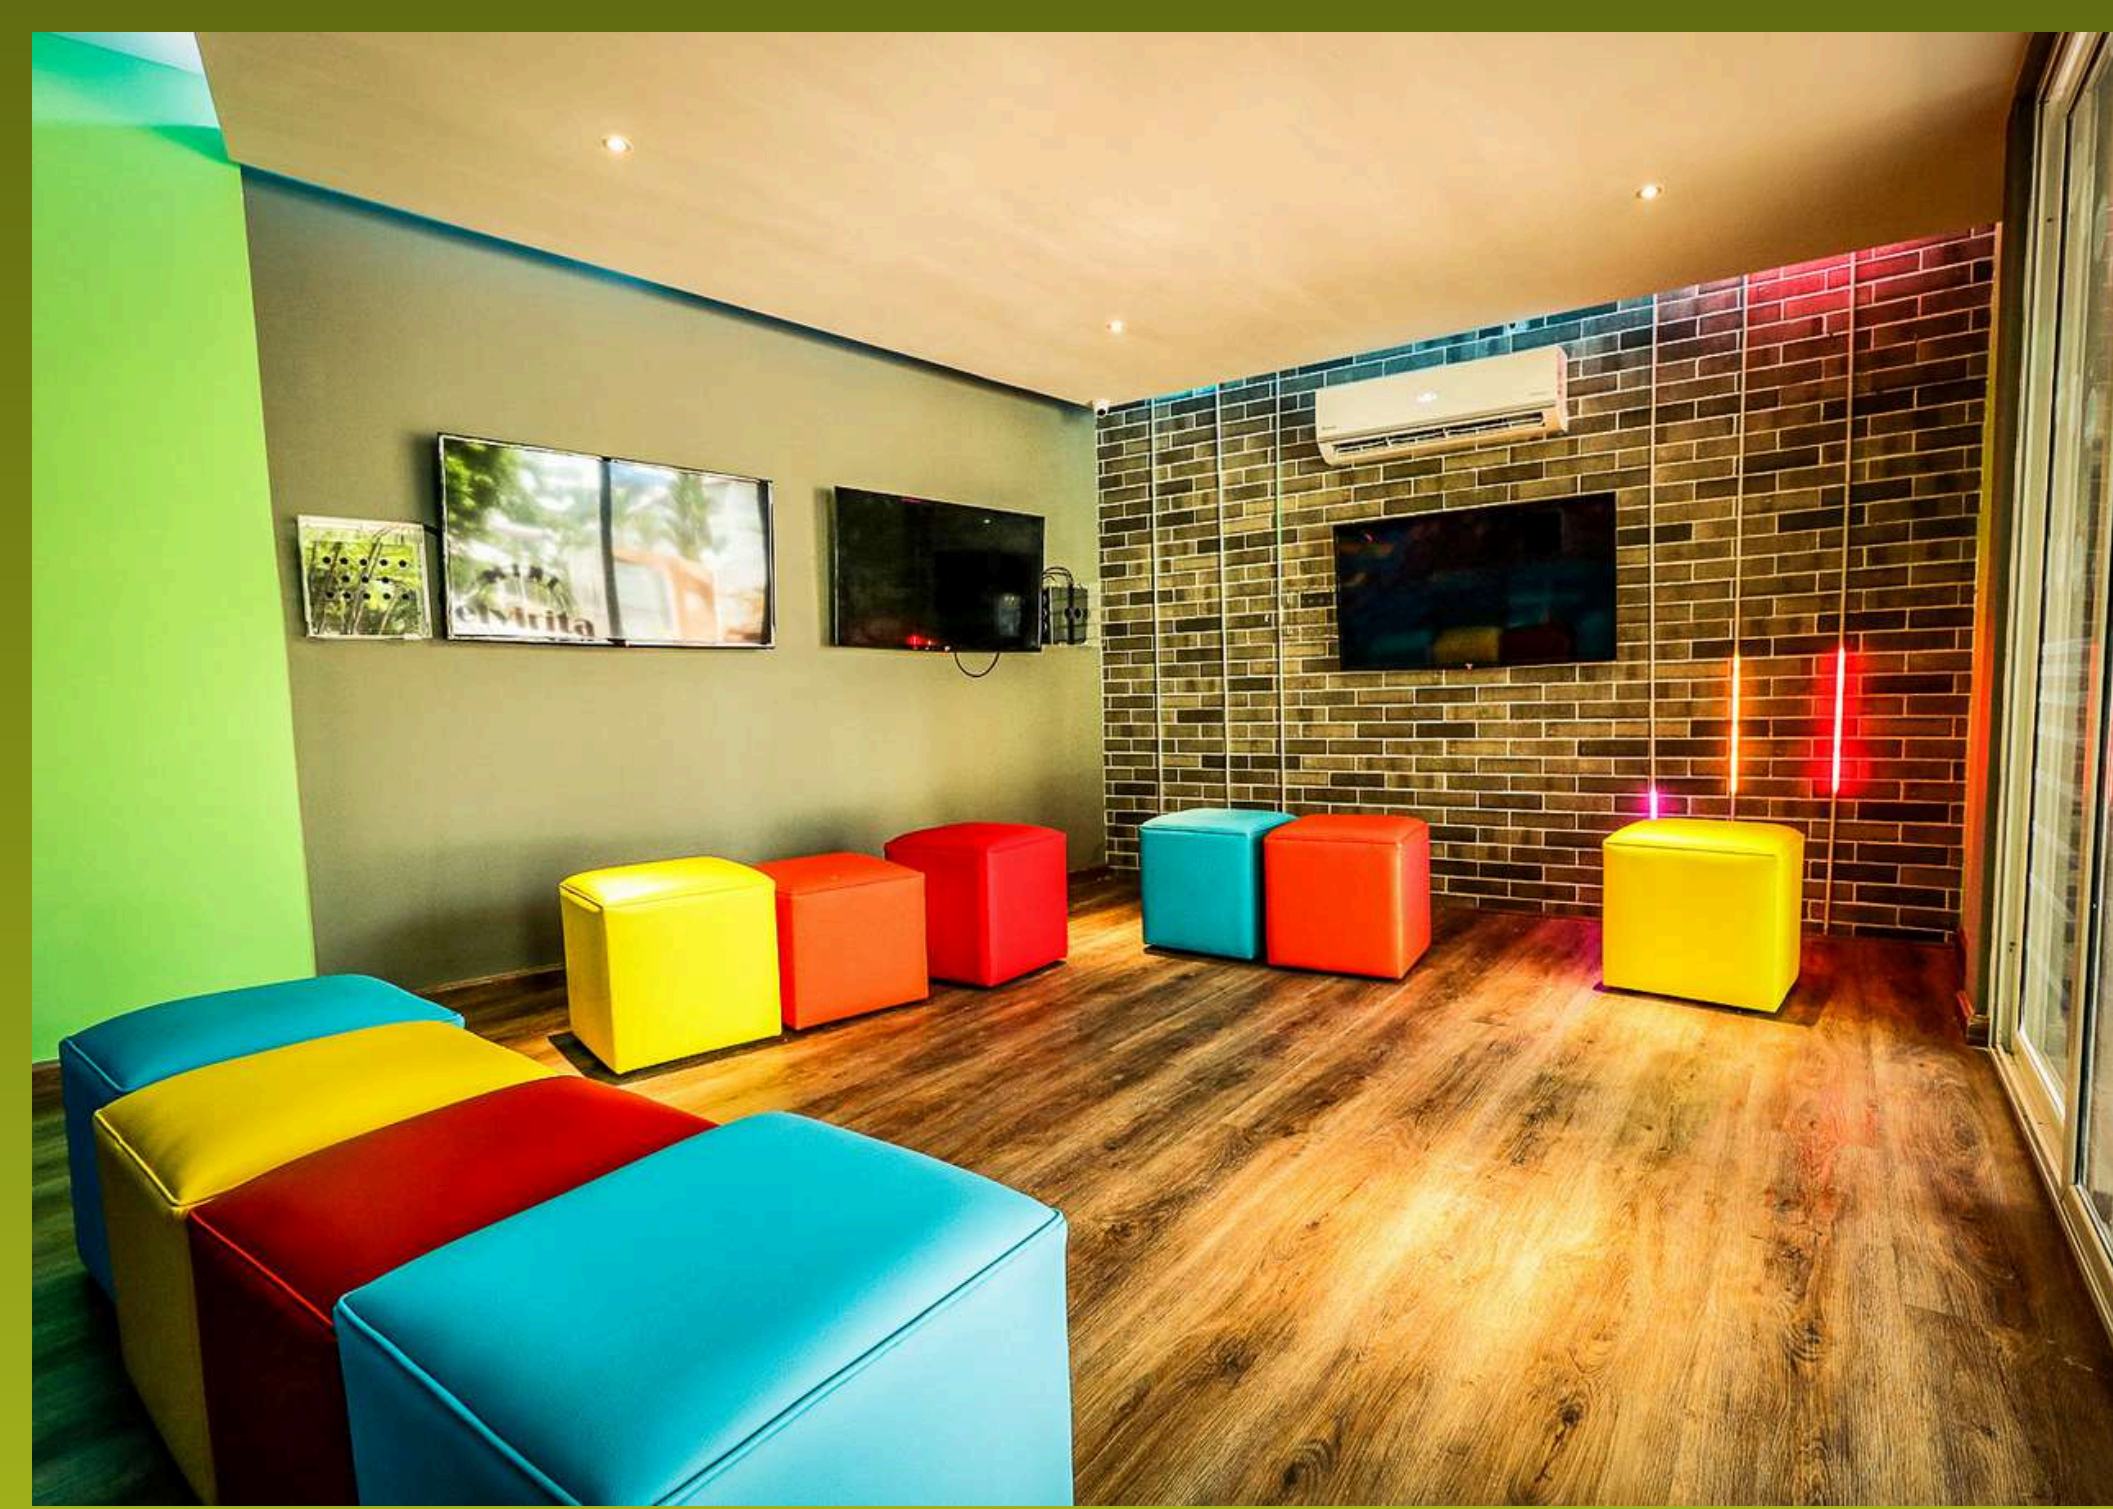

Hotel

EL PANAMA

BY FARANDA GRAND

Hotel El Panama by Faranda está en el corazón de la ciudad y a solo pasos del área de competencia Vasco Núñez de Balboa, rodeado de las mejores opciones comerciales, financieras y de ocio. Disfruta de una experiencia completa con nuestro casino, centro de fitness, piscina al aire libre y habitaciones equipadas con aire acondicionado y WiFi gratuita. ¡Todo lo que necesitas para una estancia inigualable!

Actividades exclusivas
en el área de la Piscina

Hotel

EL PANAMA

BY FARANDA GRAND

BENEFICIOS EXCLUSIVOS PARA RESERVA GESTIONADAS POR MEDIO DEL LINK DE LA COPA IGA 2026

¡Haz de tu estancia una experiencia única en nuestra habitación Premium! Disfruta del delicioso desayuno buffet en nuestro restaurante, internet inalámbrico, acceso al gimnasio, piscina y áreas comunes. Las habitaciones, ubicadas entre los pisos 5 y 8 de nuestra exclusiva torre, totalmente remodelada, están equipadas con TV de pantalla plana, baño privado, cafetera y utensilios de planchado para tu comodidad. ¡Tu refugio de lujo te espera en el Hotel El Panamá!

¡Haz de tu estancia una experiencia única en nuestra cabaña Premium! Disfruta del delicioso desayuno buffet en nuestro restaurante, internet inalámbrico, acceso al gimnasio, piscina y áreas comunes. Ubicada frente a la piscina y los restaurantes del hotel, tu cabaña está equipada con TV de pantalla plana, baño privado, cafetera y utensilios de planchado para tu comodidad. ¡Relájate y vive el lujo en el Hotel El Panamá!

¡Haz de tu estancia una experiencia única en nuestra habitación estándar! Ubicada en los pisos bajos, esta opción cómoda y accesible te permitirá vivir la experiencia de competir y hospedarte en el mismo lugar. Disfruta de un delicioso desayuno buffet en nuestro restaurante, internet inalámbrico, acceso al gimnasio, piscina y áreas comunes. Las habitaciones están equipadas completamente equipadas . ¡Todo lo que necesitas para una estancia práctica y cómoda en el Hotel El Panamá!