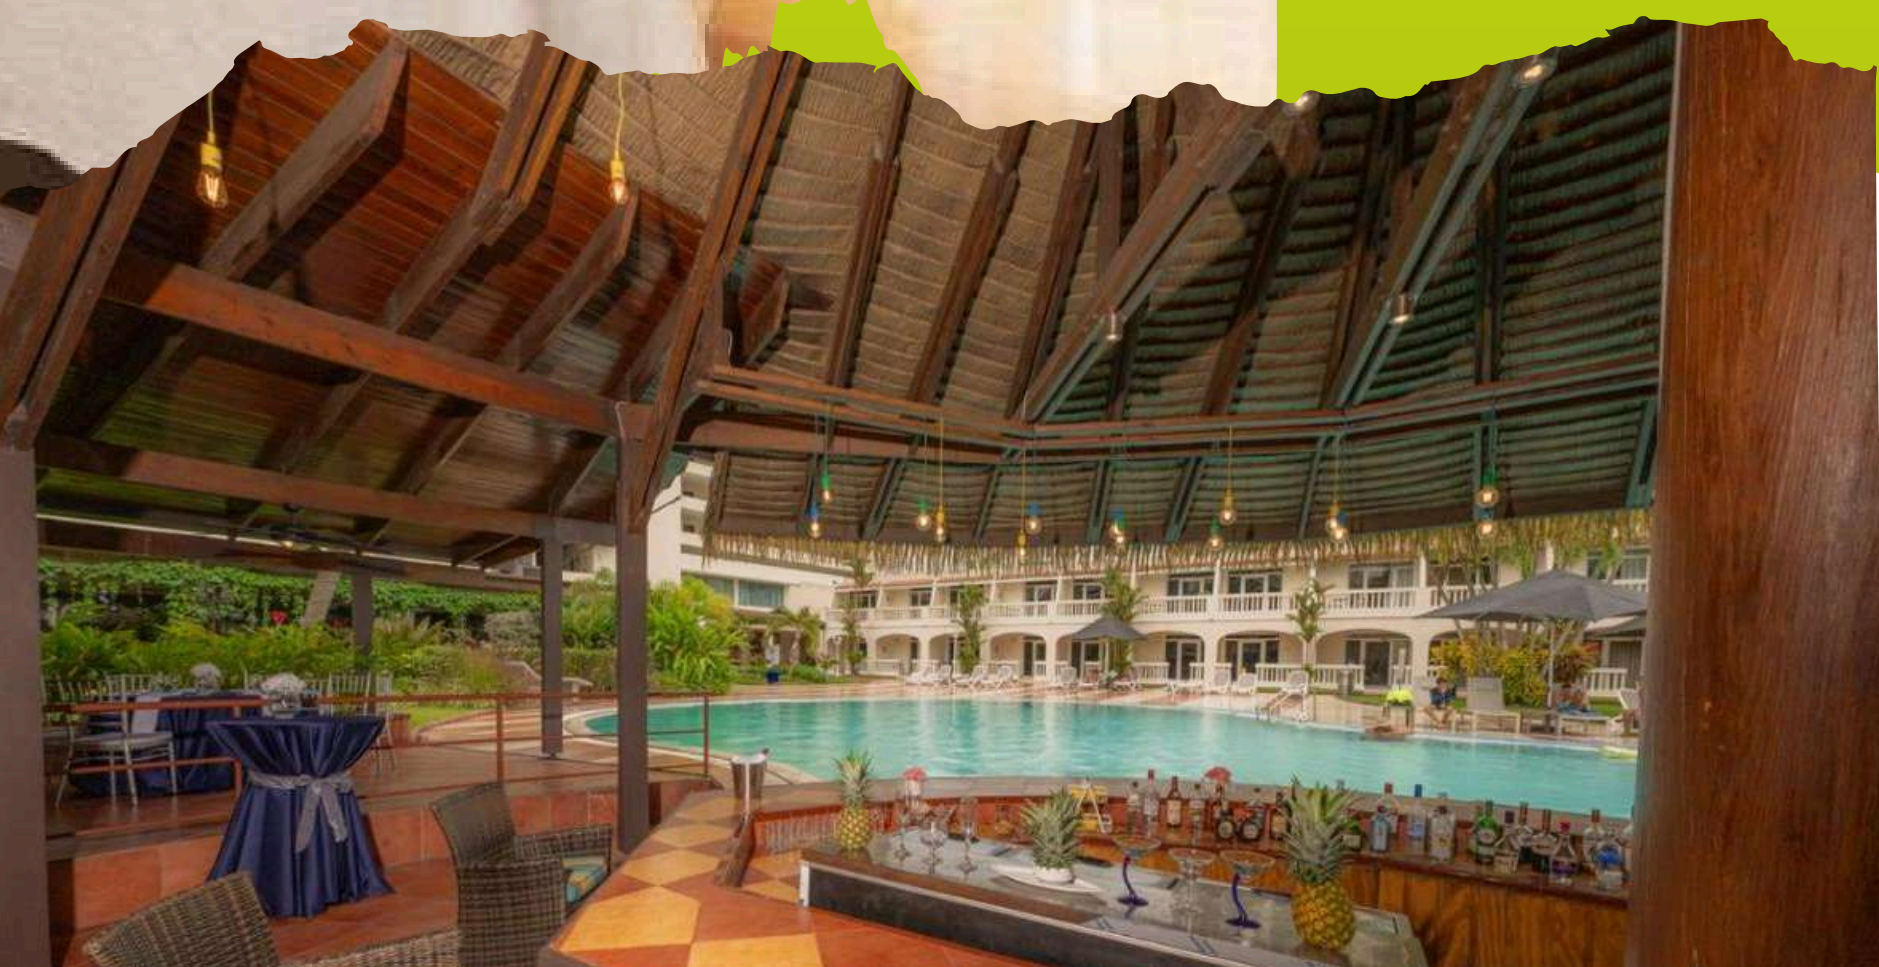

Hotel

EL PANAMA

BY FARANDA GRAND

Hotel El Panama by Faranda está en el corazón de la ciudad y a solo pasos del área de competencia Vasco Núñez de Balboa, rodeado de las mejores opciones comerciales, financieras y de ocio. Disfruta de una experiencia completa con nuestro casino, centro de fitness, piscina al aire libre y habitaciones equipadas con aire acondicionado y WiFi gratuita. ¡Todo lo que necesitas para una estancia inigualable!

El Centro de Convenciones Vasco Nuñez de Balboa, sede oficial de la COPA IGA 2026, es el escenario perfecto para albergar eventos de gran escala. Con una capacidad de hasta 5.000 personas.

ofreceremos 2.000 metros cuadrados de espacio y 10 metros de altura para que cada momento sea épico.

Actividades exclusivas
en el área de la Piscina

Hotel

EL PANAMA

BY FARANDA GRAND

BENEFICIOS EXCLUSIVOS PARA RESERVA GESTIONADAS POR MEDIO DEL LINK DE LA COPA IGA 2026

¡Haz de tu estancia una experiencia única en nuestra habitación Premium! Disfruta del delicioso desayuno buffet en nuestro restaurante, internet inalámbrico, acceso al gimnasio, piscina y áreas comunes. Las habitaciones, ubicadas entre los pisos 5 y 8 de nuestra exclusiva torre, totalmente remodelada, están equipadas con TV de pantalla plana, baño privado, cafetera y utensilios de planchado para tu comodidad. ¡Tu refugio de lujo te espera en el Hotel El Panamá!

¡Haz de tu estancia una experiencia única en nuestra cabaña Premium! Disfruta del delicioso desayuno buffet en nuestro restaurante, internet inalámbrico, acceso al gimnasio, piscina y áreas comunes. Ubicada frente a la piscina y los restaurantes del hotel, tu cabaña está equipada con TV de pantalla plana, baño privado, cafetera y utensilios de planchado para tu comodidad. ¡Relájate y vive el lujo en el Hotel El Panamá!